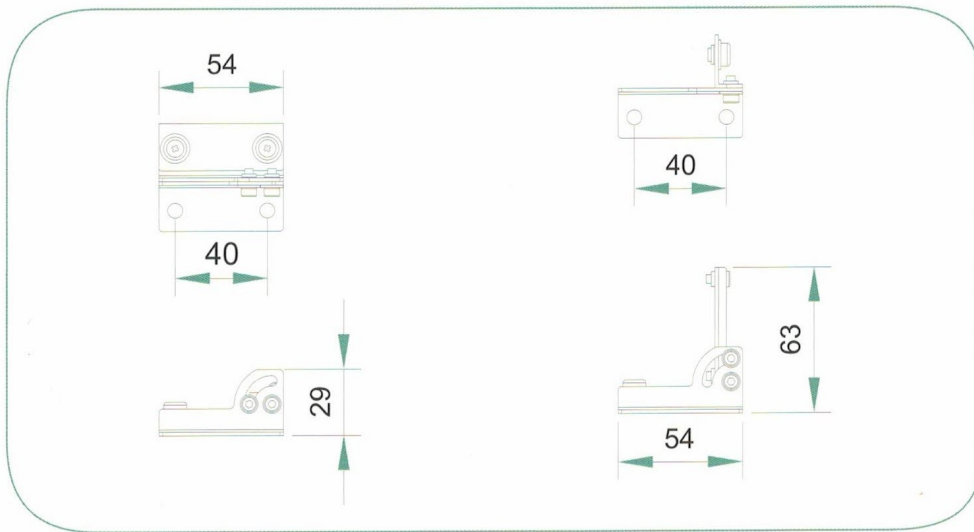

尺寸圖 (mm)

SCALE: 1:2

配件圖 (mm) R: 可調

SCALE: 1:2

LED 排列圖

附加光學膜效果圖

無光學膜效果圖

特殊光學膜處理，無 LED 光點，視覺效果柔順、不刺眼、無眩光現象。