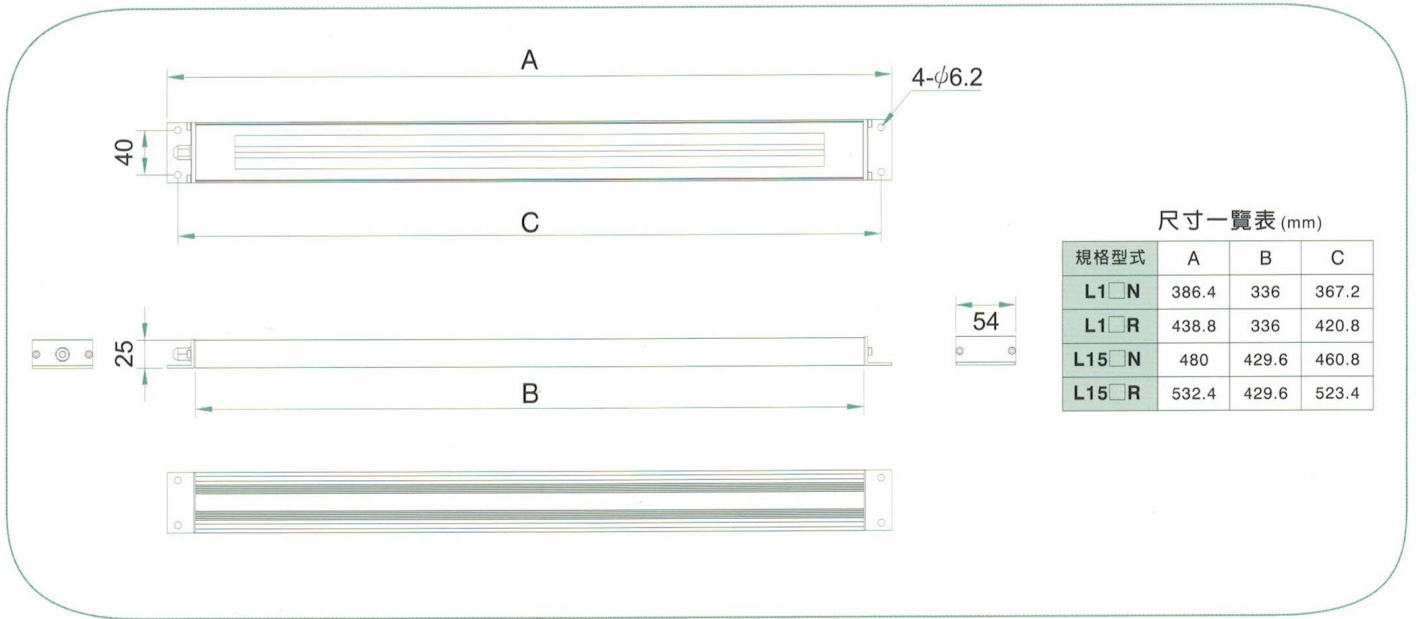

尺寸圖 (mm)

SCALE: 1:2

配件圖 (mm) R: 可調

SCALE: 1:2

LED 排列圖

附加光學膜效果圖

無光學膜效果圖

特殊光學膜處理，無 LED 光點，視覺效果柔順、不刺眼、無眩光現象。